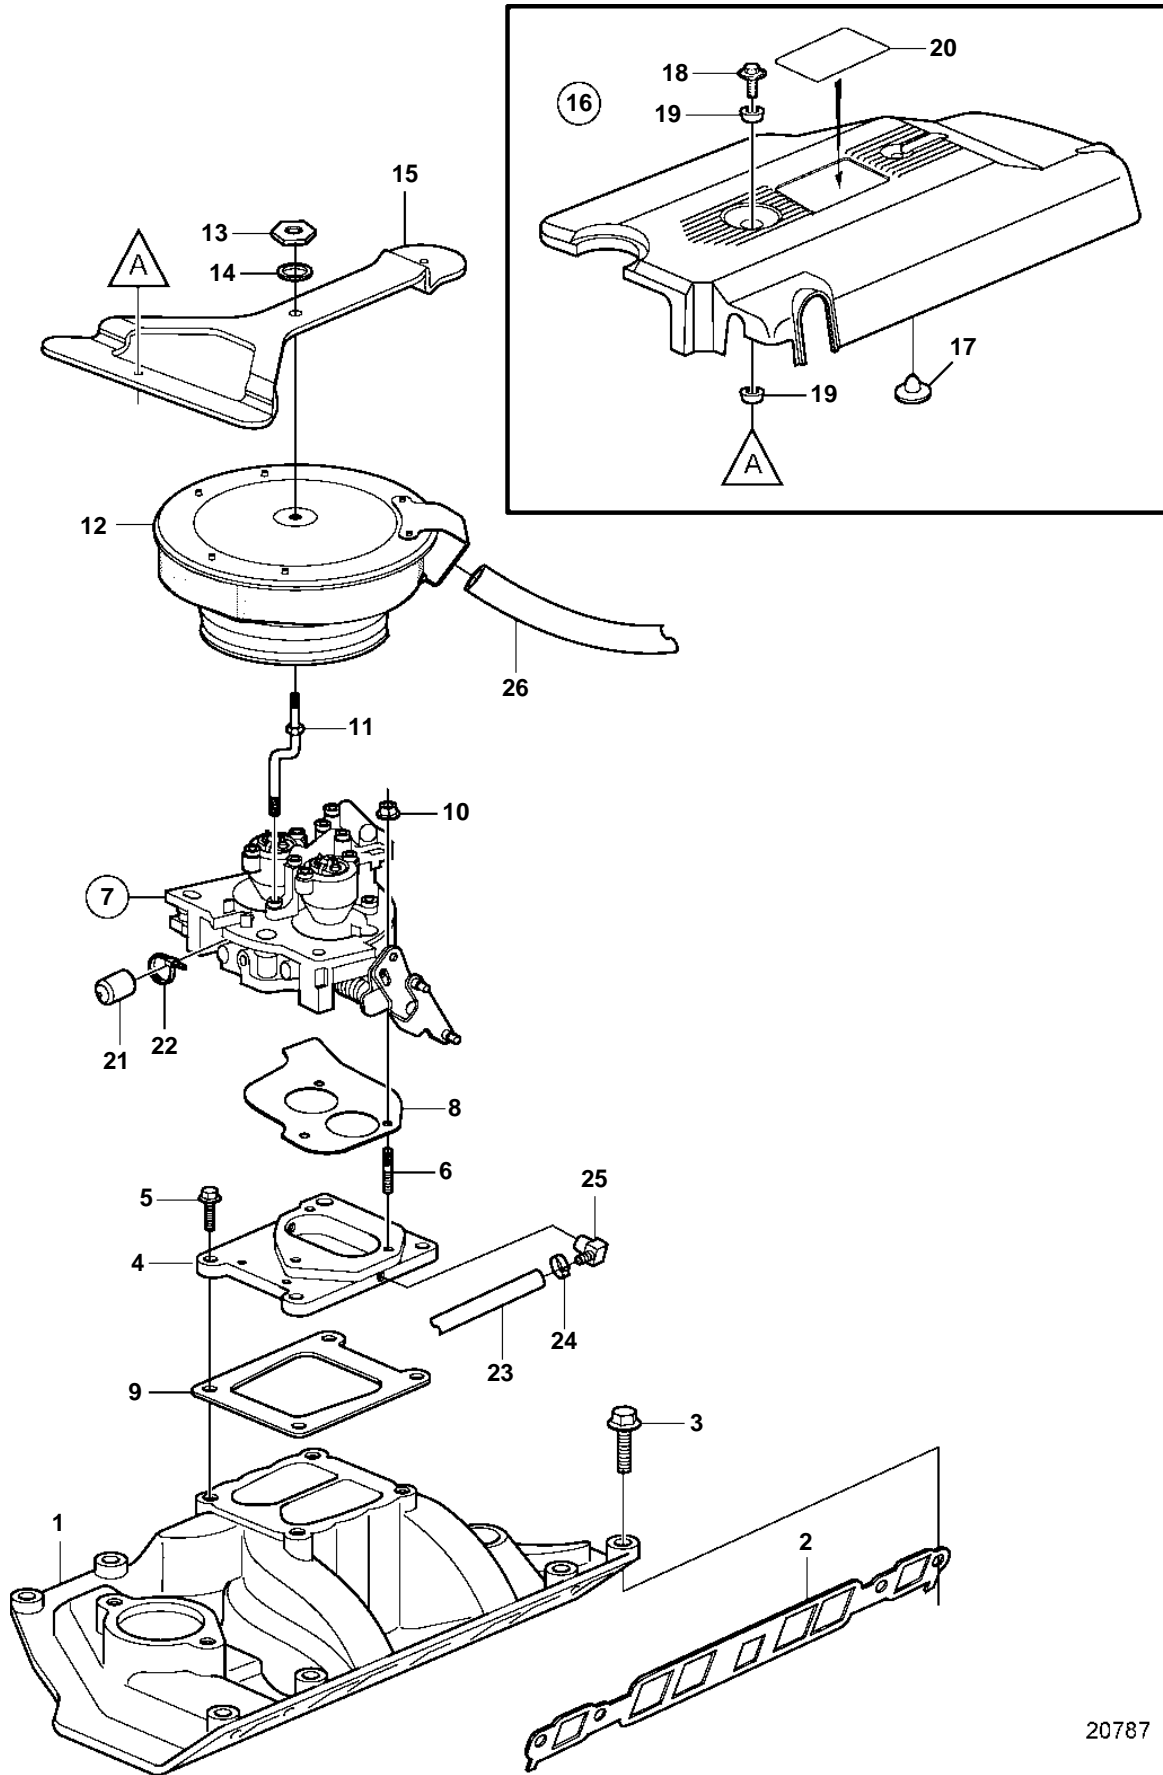

5.7GXil-A, 5.7GXil-B

20787

5.7GXii-A, 5.7GXii-B

REF	PART NO.	QTY	DESCRIPTION	NOTES
1	3861350	1	Manifold	
2	3857662	1	Gasket kit	
3	3855935	8	Screw	
4	3850039	1	Adapter	
5	3852008	4	Screw	
6	3860812	3	Stud	
7	3856395	1	Throttle body	
8	3850355	1	Gasket	
9	3850405	1	Gasket	
10	3852142	4	Nut	
11	3850274	1	Stud	
12	3856913	1	Flame arrestor	
13	3853561	1	Nut	
14	3852007	1	Washer	
15	3861547	1	Bracket	
16	3861545	1	Cover	
17	3859005	4	· Grommet	
18		2	· Screw	
19		4	· Grommet	
20	3861499	1	Decal	5.7GXi
21	3856766	1	Cap	
22	948211	1	Strip clamp	
23	3854904	1	Hose	CRANKCASE VENTILATION
24	3852529	2	Clamp, snap	
	982663	2	Clamp	OETIKER
25	3853598	1	Elbow	
26	3852435	1	Hose	TO VALVE COVER